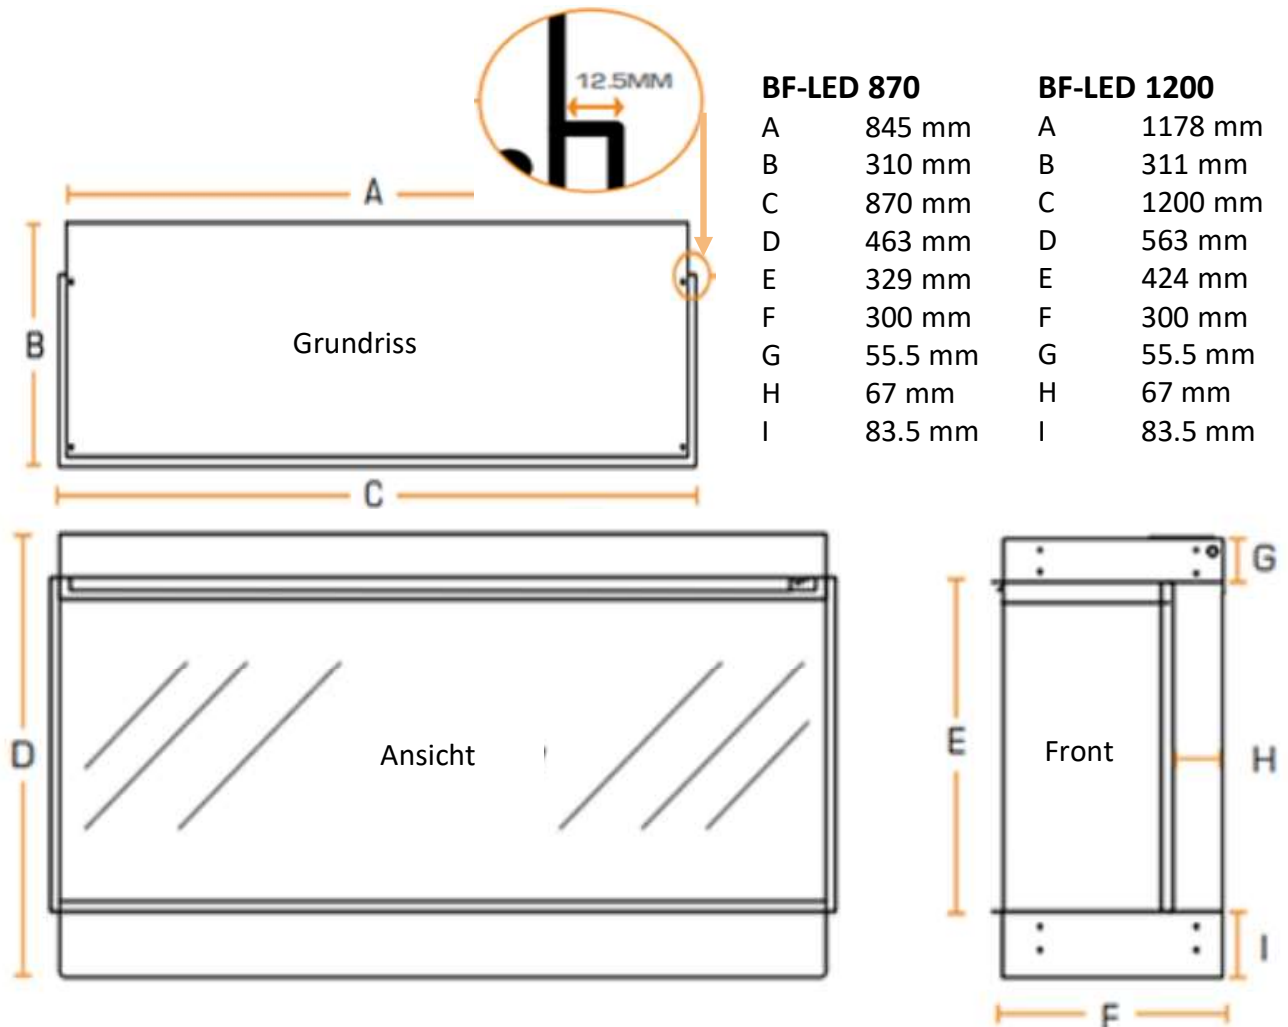

TECHNISCHE DATEN

- Versorgungsspannung: 220–240 V AC
- Nennleistung: 50 Hz
- Sicherungswert: 13 Amp
- Beleuchtung: LED ca. 30 W.
- Wärmeleistung NUR bei elektr. Heizbetrieb: 1500 W
- CE-zertifiziert und patentiert

Art. Nr.	Beschreibung	exkl. UST	inkl. UST
BF-LED870	BF-LED Effektfeuer 870 mm	€ 2.200,00	€ 2.640,00
BF-LED1200	BF-LED Effektfeuer 1200 mm	€ 2.450,00	€ 2.940,00